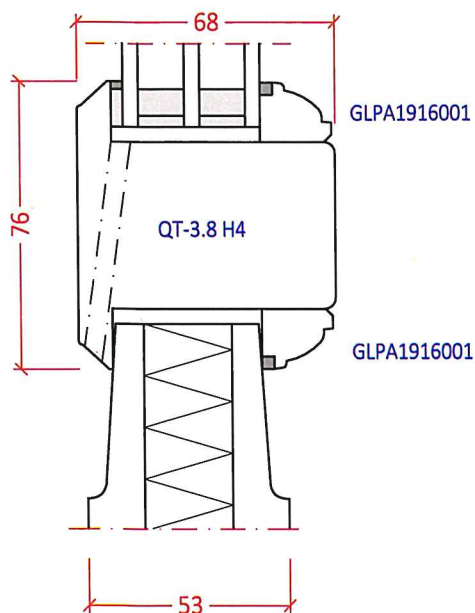

Udgivet d. 07.08.2023	Målforshold: 1 : 2	Datablad Standardbeskrivelse	Vipo
QS-Nr. 3.13.821	Godkendt af: <i>Faul</i>		

LODRET SNIT
TERRASSEDØR - PALÆ22
A - ENKELTDØR - UDADGÅENDE

KARM 44 X 113,5 MM - M/PROFIL
GLAS: 4-12AG-4XN-12AG-4XN

R= 1,5 MM

Denne tegning er VIPO Vinduer A/S ejendom, og må ikke kopieres eller benyttes af tredjepart. 2 eller 3 dimensionel reproduktion må ikke ske uden tilladelse fra VIPO Vinduer A/S

Udgivet d. 07.08.2023	Målforhold: 1 : 2	Datablad	<h1>Vipo</h1>
QS-Nr. 3.13.822	Godkendt af: <i>Fel</i>	Standardbeskrivelse	

TERRASSEDØR - PALÆ22. VANDRET SNIT
 ENKELTDØR - UDADGÅENDE
 KARM 44 X 113,5 MM - M/PROFIL
 GLAS 4-12AG-4XN-12AG-4XN

R= 1,5 MM