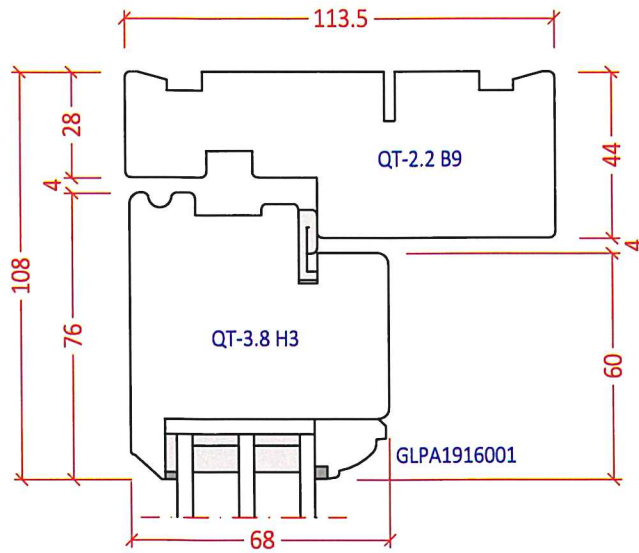

Udgivet d. 07.08.2023	Målforshold: 1 : 2	Datablad Standardbeskrivelse	Vipo
QS-Nr. 3.13.821	Godkendt af: <i>Faul</i>		

LODRET SNIT
TERRASSEDØR - PALÆ22
A - ENKELTDØR - UDADGÅENDE

KARM 44 X 113,5 MM - M/PROFIL
GLAS: 4-12AG-4XN-12AG-4XN

R= 1,5 MM

Denne tegning er VIPO Vinduer A/S ejendom, og må ikke kopieres eller benyttes af tredjepart. 2 eller 3 dimensionel reproduktion må ikke ske uden tilladelse fra VIPO Vinduer A/S

Udgivet d. 07.08.2023	Målforhold: 1 : 2	Datablad	<h1>Vipo</h1>
QS-Nr. 3.13.822	Godkendt af: <i>Fel</i>	Standardbeskrivelse	

TERRASSEDØR - PALÆ22. VANDRET SNIT
 ENKELTDØR - UDADGÅENDE
 KARM 44 X 113,5 MM - M/PROFIL
 GLAS 4-12AG-4XN-12AG-4XN

R= 1,5 MM