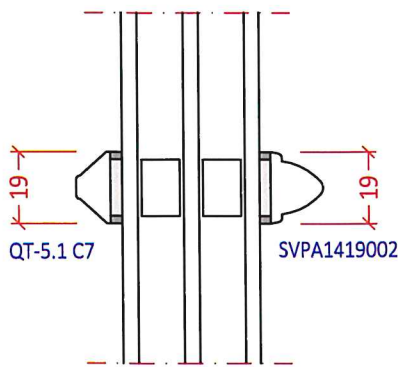

Udgivet d. 07.08.2023	Målforshold: 1 : 2	Datablad Standardbeskrivelse	Vipo
QS-Nr. 3.13.821	Godkendt af: <i>Faul</i>		

LODRET SNIT
TERRASSEDØR - PALÆ22
A - ENKELTDØR - UDADGÅENDE

KARM 44 X 113,5 MM - M/PROFIL
GLAS: 4-12AG-4XN-12AG-4XN

R= 1,5 MM

Denne tegning er VIPO Vinduer A/S ejendom, og må ikke kopieres eller benyttes af tredjepart. 2 eller 3 dimensionel reproduktion må ikke ske uden tilladelse fra VIPO Vinduer A/S

Udgivet d. 07.08.2023	Målforhold: 1 : 2	Datablad	<h1>Vipo</h1>
QS-Nr. 3.13.822	Godkendt af: <i>Fel</i>	Standardbeskrivelse	

TERRASSEDØR - PALÆ22. VANDRET SNIT
 ENKELTDØR - UDADGÅENDE
 KARM 44 X 113,5 MM - M/PROFIL
 GLAS 4-12AG-4XN-12AG-4XN

R= 1,5 MM