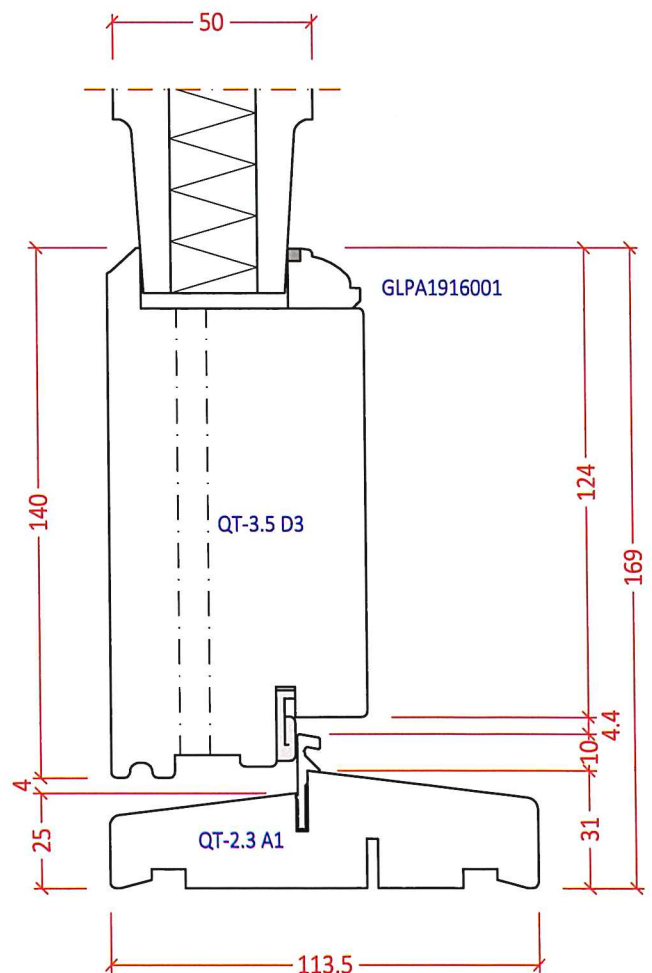

Udgivet d. 07.08.2023	Målforshold: 1 : 2	Datablad Standardbeskrivelse	Vipo
QS-Nr. 3.13.821	Godkendt af: <i>Faul</i>		

LODRET SNIT
TERRASSEDØR - PALÆ22
A - ENKELTDØR - UDADGÅENDE

KARM 44 X 113,5 MM - M/PROFIL
GLAS: 4-12AG-4XN-12AG-4XN

R= 1,5 MM

Denne tegning er VIPO Vinduer A/S ejendom, og må ikke kopieres eller benyttes af tredjepart. 2 eller 3 dimensionel reproduktion må ikke ske uden tilladelse fra VIPO Vinduer A/S

Udgivet d. 07.08.2023	Målforhold: 1 : 2	Datablad	<h1>Vipo</h1>
QS-Nr. 3.13.822	Godkendt af: <i>Fel</i>	Standardbeskrivelse	

TERRASSEDØR - PALÆ22. VANDRET SNIT
 ENKELTDØR - UDADGÅENDE
 KARM 44 X 113,5 MM - M/PROFIL
 GLAS 4-12AG-4XN-12AG-4XN

R= 1,5 MM