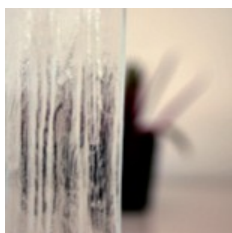

Udgivet d. 29.08.12	DATABLAD	
Nr. 7.01.01.	ORNAMENT TYPER	

RAMMEN OM DET NATURLIGE LIV

På denne side findes et bredt udvalg af ornamentglas.

Ornamentglas er valset glas med et mønster præget ind i den varme glasmasse ved produktion.

Ornamentglas anvendes ofte i entreer, baderum og toiletter.

Ornamentglas kan frit kombineres med energi- og personsikkerheds egenskaber

COTSWOLD[®]

SGG ARENA

SGG KATHEDRAL[®] MIN

SGG SILVIT

SGG PUNTEADO[®]

SGG MONUMENTAL[®] M