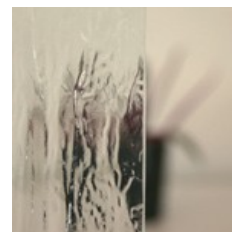

Udgivet d. 29.08.12	DATABLAD	
Nr. 7.01.01.	ORNAMENT TYPER	

RAMMEN OM DET NATURLIGE LIV

På denne side findes et bredt udvalg af ornamentglas.

Ornamentglas er valset glas med et mønster præget ind i den varme glasmasse ved produktion.

Ornamentglas anvendes ofte i entreer, baderum og toiletter.

Ornamentglas kan frit kombineres med energi- og personsikkerheds egenskaber

COTSWOLD[®]

SGG ARENA

SGG KATHEDRAL[®] MIN

SGG SILVIT

SGG PUNTEADO[®]

SGG MONUMENTAL[®] M