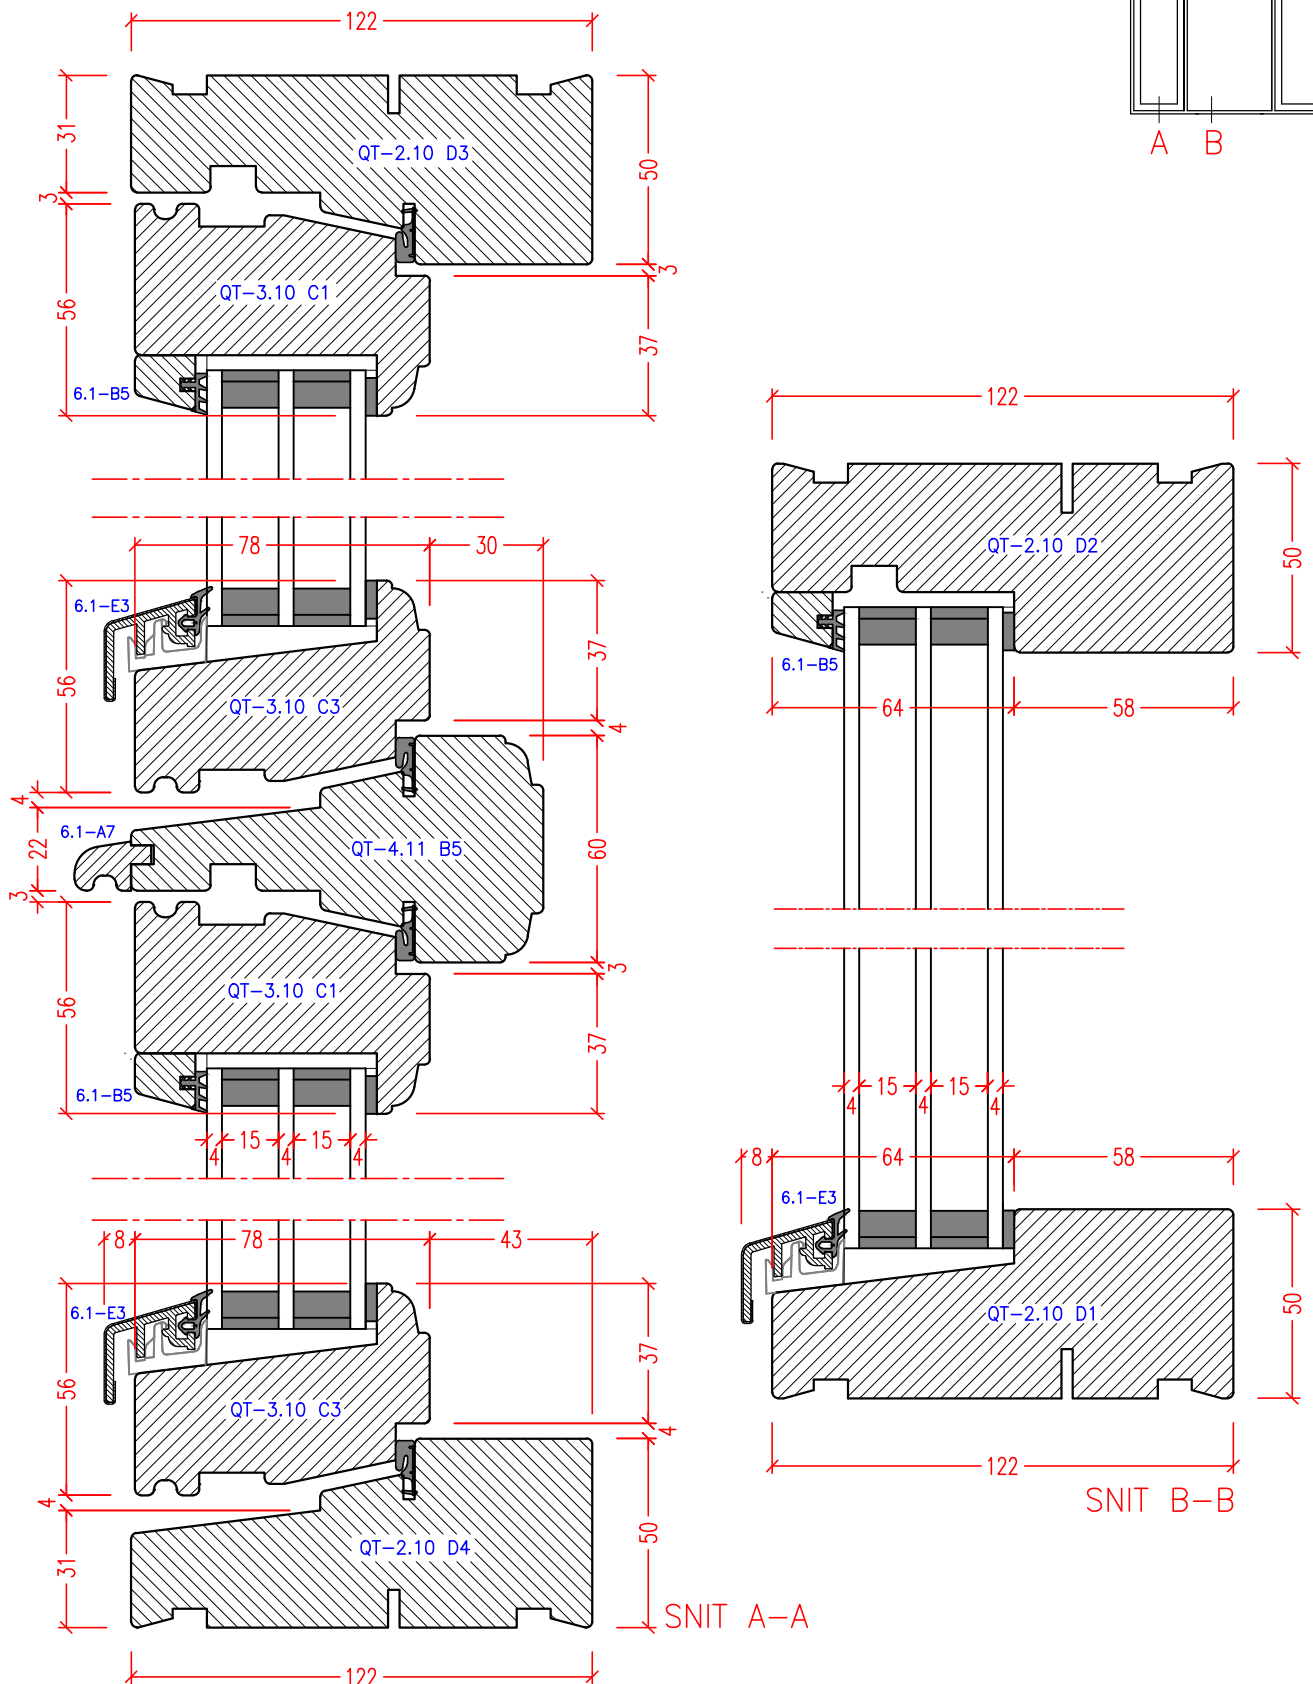

Udgivet d.
08.03.2021

Målforhold:
1 : 2

Datablad

Vipo

QS-Nr.
4.03.121

Godkendt af:

Standardbeskrivelse

FF - FREDERIKSBERG VINDUE MED FAST GLAS I MIDTERFELT LODRET SNIT

Denne tegning er VIPO Vinduer A/S ejendom og må ikke kopieres eller benyttes af trediepart. 2- eller 3 dimensionel reproduktion må ikke ske uden tilladelse fra VIPO Vinduer A/S.