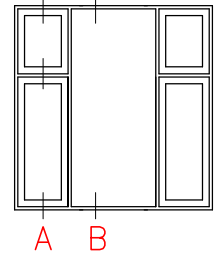

Udgivet d.
08.03.2021

Målforhold:
1 : 2

Datablad

Vipo

QS-Nr.
4.03.121

Godkendt af:

Standardbeskrivelse

FF - FREDERIKSBERG VINDUE MED FAST GLAS I MIDTERFELT LODRET SNIT