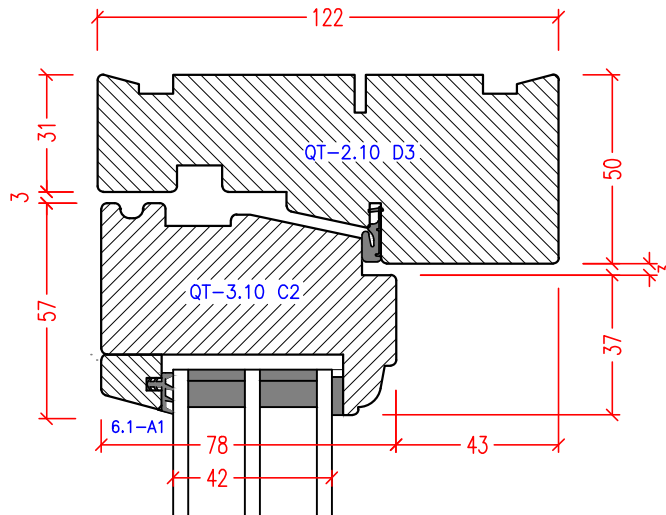

Udgivet d. 11.12.2020	Målforhold: 1 : 2	Datablad	<h1>Vipo</h1>
QS-Nr. 4.01.121	Godkendt af:		

SH2-22. 2-FAGS SIDEHÆNGT VINDUE MED PALÆ-SPROSSE LODRET SNIT

26 MM STANDARD SPROSSE

40 MM ENERGI SPROSSE

19 MM KLITROSE SPROSSE