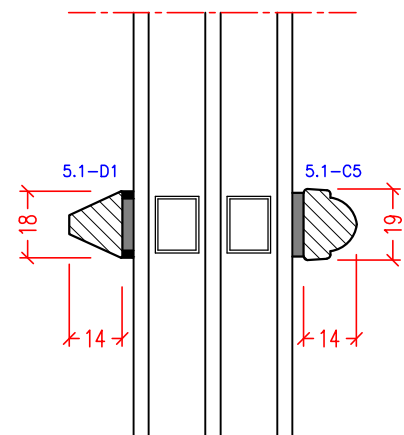

Udgivet d. 11.12.2020	Målforhold: 1 : 2	Datablad	<h1>Vipo</h1>
QS-Nr. 4.01.121	Godkendt af:		

SH2-22. 2-FAGS SIDEHÆNGT VINDUE MED PALÆ-SPROSSE LODRET SNIT

26 MM STANDARD SPROSSE

40 MM ENERGI SPROSSE

19 MM KLITROSE SPROSSE