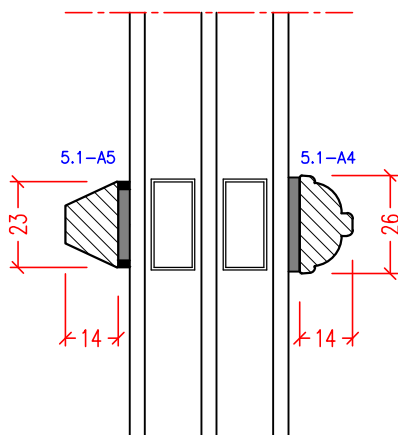

Udgivet d. 11.12.2020	Målforhold: 1 : 2	Datablad	<h1>Vipo</h1>
QS-Nr. 4.01.121	Godkendt af:		

SH2-22. 2-FAGS SIDEHÆNGT VINDUE MED PALÆ-SPROSSE LODRET SNIT

26 MM STANDARD SPROSSE

40 MM ENERGI SPROSSE

19 MM KLITROSE SPROSSE