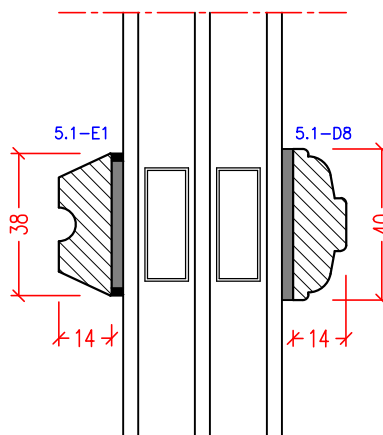

Udgivet d. 11.12.2020	Målforhold: 1 : 2	Datablad	<h1>Vipo</h1>
QS-Nr. 4.01.121	Godkendt af:		

SH2-22. 2-FAGS SIDEHÆNGT VINDUE MED PALÆ-SPROSSE LODRET SNIT

26 MM STANDARD SPROSSE

40 MM ENERGI SPROSSE

19 MM KLITROSE SPROSSE