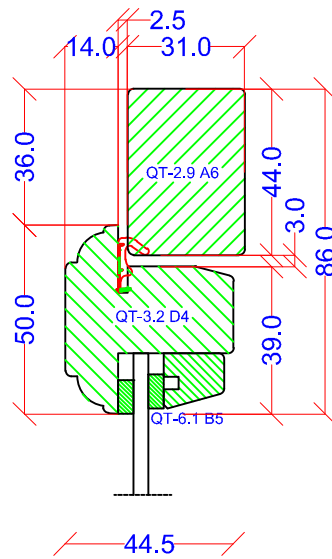

| | | | | |
|--------------------------|--------------|---------------------|--|---------------|
| Udgivet d. 07.11.2011 | | Datablad | | <h1>Vipo</h1> |
| QS-Nr. 3.33.021 | Godkendt af: | Standardbeskrivelse | | |

BFF-1040-1, dobbelt - forsatsramme - med enkelt glas - 1:2

Produkt uden DVC garanti

Vandrette snit

Lodrette snit