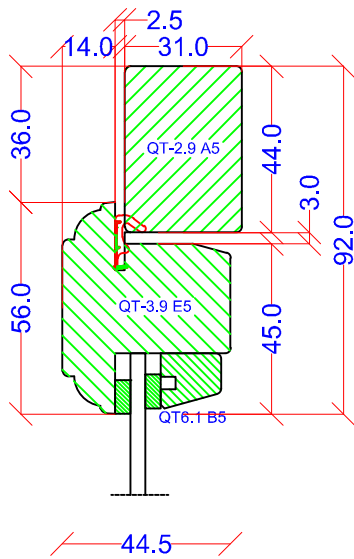

| | | | | |
|--------------------------|--------------|---------------------|--|---------------|
| Udgivet d. 07.11.2011 | | Datablad | | <h1>Vipo</h1> |
| QS-Nr. 3.33.021 | Godkendt af: | Standardbeskrivelse | | |

BFF-1040-1, dobbelt - forsatsramme - med enkelt glas - 1:2

Produkt uden DVC garanti

Vandrette snit

Lodrette snit