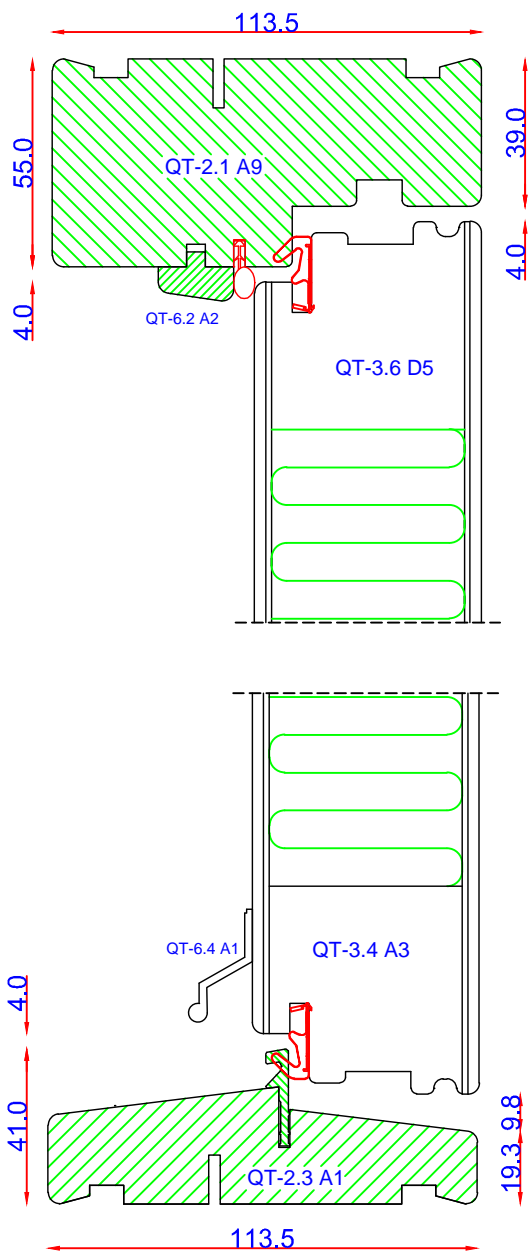

Udgivet d. 01.02.2010		Datablad		<h1>Vipo</h1>
QS-Nr. 3.22.121	Godkendt af:	Standardbeskrivelse		

C, enkelt pladedør - facade - indadgående - 1:2

Lodrette snit

Vandrette snit