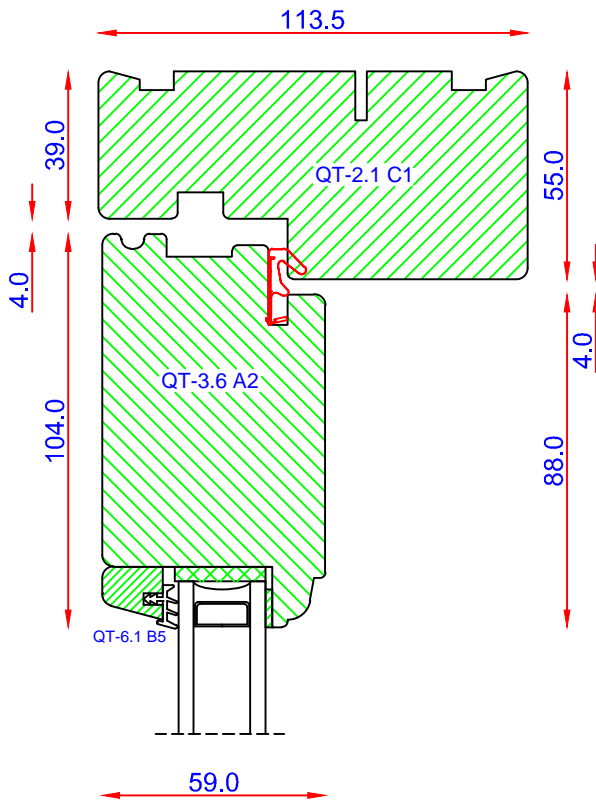

Udgivet d. 02.02.2010		Datablad		<h1>Vipo</h1>
QS-Nr. 3.21.222	Godkendt af:	Standardbeskrivelse		

H, enkelt halvdør - 1:2

Lodrette snit

Vandrette snit