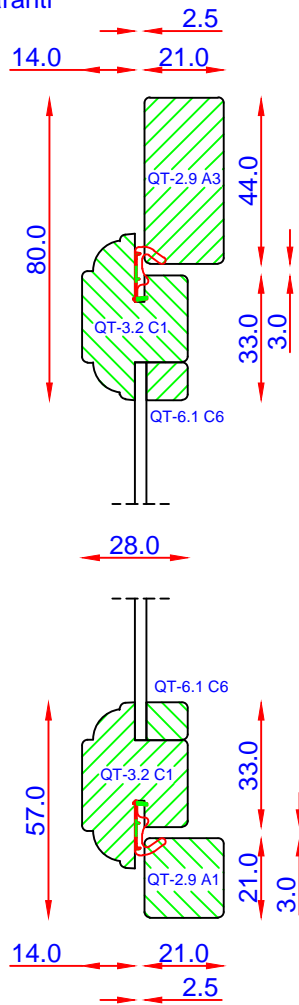

## SF2-11-1 - to fags forsatsramme - med enkelt glas

Til produkt uden DVC garanti

1:2

Lodrette snit

Vandrette snit